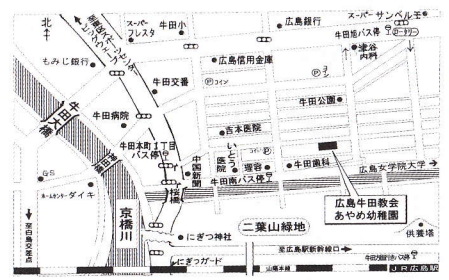

## ●Discography

タレガ作品集 ¥2400+税

アレンジメント ¥2400+税

プレイズピアソラ ¥2800+税

プレイズクニマツvol.1 ¥2400+税

ティールームフォルテ  
〒314-0030 茨城県鹿嶋市厨2-11-2  
JR「鹿島神宮駅」より徒歩10分

サーラ・マサカ  
〒244-0801 横浜市戸塚区品濃町514-13  
JR「東戸塚駅」より徒歩5分

わたなべ音楽堂(ベルネザール)  
〒121-0011 東京都足立区中央本町4-12-5  
東武伊勢崎線「五反野駅」より徒歩15分

Le Nuvole(レ・ヌーヴォレ)  
〒531-0071 大阪市北区中津3-10-7  
阪急、地下鉄「中津駅」より徒歩4分

広島牛田教会  
〒732-0065 広島市東区牛田中2-7-34  
JR「広島駅」より徒歩25分、又はタクシー10分

ヴァンダ メリリー  
〒630-8115 奈良市大宮町2-5-27 ジョイパレス1F  
JR「奈良駅」より徒歩5分、近鉄「新大宮駅」より徒歩7分

かめおか桂ホール  
〒621-0855 京都府亀岡市中矢田町岸ノ上7-1  
JR「亀岡駅」より徒歩20分、バス停「古世口」より徒歩3分