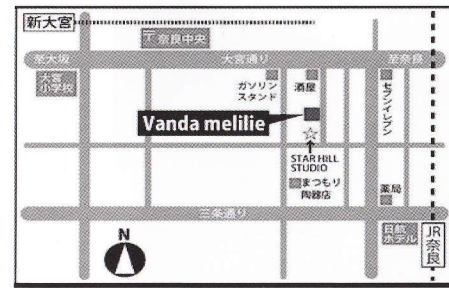

## ●Discography

タレガ作品集 ¥2400+税

アレンジメント ¥2400+税

プレイズピアソラ ¥2800+税

プレイズクニマツvol.1 ¥2400+税

ティールームフォルテ  
〒314-0030 茨城県鹿嶋市厨2-11-2  
JR「鹿島神宮駅」より徒歩10分

サーラ・マサカ  
〒244-0801 横浜市戸塚区品濃町514-13  
JR「東戸塚駅」より徒歩5分

わたなべ音楽堂(ベルネザール)  
〒121-0011 東京都足立区中央本町4-12-5  
東武伊勢崎線「五反野駅」より徒歩15分

Le Nuvole(レ・ヌーヴォレ)  
〒531-0071 大阪市北区中津3-10-7  
阪急、地下鉄「中津駅」より徒歩4分

広島牛田教会  
〒732-0065 広島市東区牛田中2-7-34  
JR「広島駅」より徒歩25分、又はタクシー10分

ヴァンダ メリリー  
〒630-8115 奈良市大宮町2-5-27 ジョイパレス1F  
JR「奈良駅」より徒歩5分、近鉄「新大宮駅」より徒歩7分

かめおか桂ホール  
〒621-0855 京都府亀岡市中矢田町岸ノ上7-1  
JR「亀岡駅」より徒歩20分、バス停「古世口」より徒歩3分