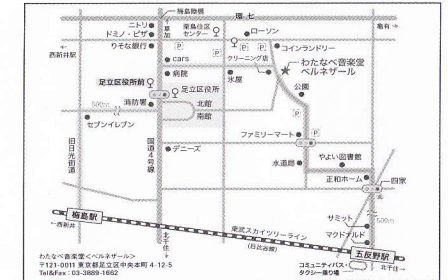

## ●Discography

タレガ作品集 ¥2400+税

アレンジメント ¥2400+税

プレイズピアソラ ¥2800+税

プレイズクニマツvol.1 ¥2400+税

ティールームフォルテ  
〒314-0030 茨城県鹿嶋市厨2-11-2  
JR「鹿島神宮駅」より徒歩10分

サーラ・マサカ  
〒244-0801 横浜市戸塚区品濃町514-13  
JR「東戸塚駅」より徒歩5分

わたなべ音楽堂(ベルネザール)  
〒121-0011 東京都足立区中央本町4-12-5  
東武伊勢崎線「五反野駅」より徒歩15分