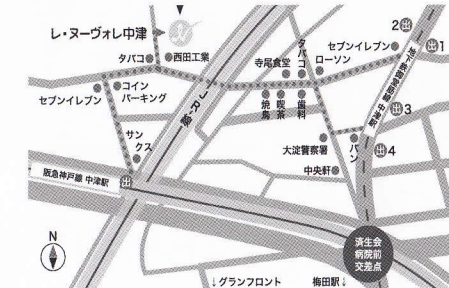

## ●Discography

タレガ作品集 ¥2400+税

アレンジメント ¥2400+税

プレイズピアソラ ¥2800+税

プレイズクニマツvol.1 ¥2400+税

ティールームフォルテ  
〒314-0030 茨城県鹿嶋市厨2-11-2  
JR「鹿島神宮駅」より徒歩10分

サーラ・マサカ  
〒244-0801 横浜市戸塚区品濃町514-13  
JR「東戸塚駅」より徒歩5分

わたなべ音楽堂(ベルネザール)  
〒121-0011 東京都足立区中央本町4-12-5  
東武伊勢崎線「五反野駅」より徒歩15分

Le Nuvole(レ・ヌーヴォレ)  
〒531-0071 大阪市北区中津3-10-7  
阪急、地下鉄「中津駅」より徒歩4分

広島牛田教会  
〒732-0065 広島市東区牛田中2-7-34  
JR「広島駅」より徒歩25分、又はタクシー10分

ヴァンダ メリリー  
〒630-8115 奈良市大宮町2-5-27 ジョイパレス1F  
JR「奈良駅」より徒歩5分、近鉄「新大宮駅」より徒歩7分

かめおか桂ホール  
〒621-0855 京都府亀岡市中矢田町岸ノ上7-1  
JR「亀岡駅」より徒歩20分、バス停「古世口」より徒歩3分