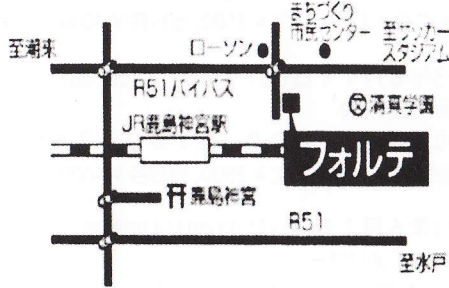

## ●Discography

タレガ作品集 ¥2400+税

アレンジメント ¥2400+税

プレイズピアソラ ¥2800+税

プレイズクニマツvol.1 ¥2400+税

ティールームフォルテ  
〒314-0030 茨城県鹿嶋市厨2-11-2  
JR「鹿島神宮駅」より徒歩10分

サーラ・マサカ  
〒244-0801 横浜市戸塚区品濃町514-13  
JR「東戸塚駅」より徒歩5分

わたなべ音楽堂(ベルネザール)  
〒121-0011 東京都足立区中央本町4-12-5  
東武伊勢崎線「五反野駅」より徒歩15分