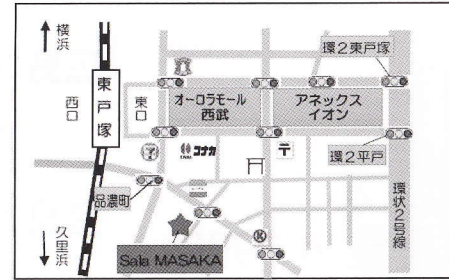

## ●Discography

タレガ作品集 ¥2400+税

アレンジメント ¥2400+税

プレイズピアソラ ¥2800+税

プレイズクニマツvol.1 ¥2400+税

ティールームフォルテ  
〒314-0030 茨城県鹿嶋市厨2-11-2  
JR「鹿島神宮駅」より徒歩10分

サーラ・マサカ  
〒244-0801 横浜市戸塚区品濃町514-13  
JR「東戸塚駅」より徒歩5分

わたなべ音楽堂(ベルネザール)  
〒121-0011 東京都足立区中央本町4-12-5  
東武伊勢崎線「五反野駅」より徒歩15分

Le Nuvole(レ・ヌーヴォレ)  
〒531-0071 大阪市北区中津3-10-7  
阪急、地下鉄「中津駅」より徒歩4分

広島牛田教会  
〒732-0065 広島市東区牛田中2-7-34  
JR「広島駅」より徒歩25分、又はタクシー10分

ヴァンダ メリリー  
〒630-8115 奈良市大宮町2-5-27 ジョイパレス1F  
JR「奈良駅」より徒歩5分、近鉄「新大宮駅」より徒歩7分

かめおか桂ホール  
〒621-0855 京都府亀岡市中矢田町岸ノ上7-1  
JR「亀岡駅」より徒歩20分、バス停「古世口」より徒歩3分