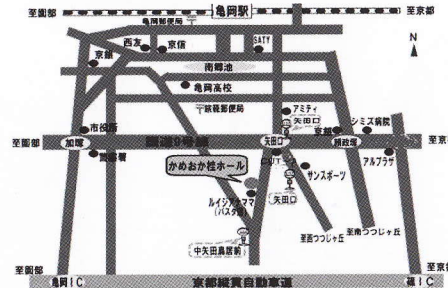

## ●Discography

タレガ作品集 ¥2400+税

アレンジメント ¥2400+税

プレイズピアソラ ¥2800+税

プレイズクニマツvol.1 ¥2400+税

ティールームフォルテ  
〒314-0030 茨城県鹿嶋市厨2-11-2  
JR「鹿島神宮駅」より徒歩10分

サーラ・マサカ  
〒244-0801 横浜市戸塚区品濃町514-13  
JR「東戸塚駅」より徒歩5分

わたなべ音楽堂(ベルネザール)  
〒121-0011 東京都足立区中央本町4-12-5  
東武伊勢崎線「五反野駅」より徒歩15分

Le Nuvole(レ・ヌーヴォレ)  
〒531-0071 大阪市北区中津3-10-7  
阪急、地下鉄「中津駅」より徒歩4分

広島牛田教会  
〒732-0065 広島市東区牛田中2-7-34  
JR「広島駅」より徒歩25分、又はタクシー10分

ヴァンダ メリリー  
〒630-8115 奈良市大宮町2-5-27 ジョイパレス1F  
JR「奈良駅」より徒歩5分、近鉄「新大宮駅」より徒歩7分

かめおか桂ホール  
〒621-0855 京都府亀岡市中矢田町岸ノ上7-1  
JR「亀岡駅」より徒歩20分、バス停「古世口」より徒歩3分